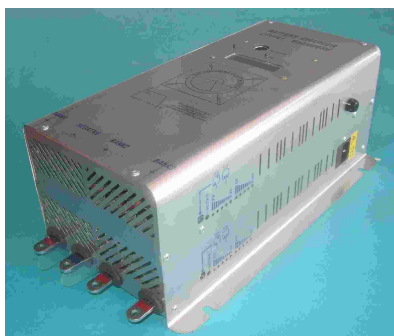

60A 24V BATTERILADER MED 3 UTGANGER

Selektor S1(A) Selektor S1(B)	Selektor S2(A) Selektor S2(B)	Boost Volt	Stand-by Volt	Type bly batteri
HØY	HØY	27,6 VDC	26 VDC	GEL
LAV	LAV	28,4 VDC	26,8 VDC	LIQUID